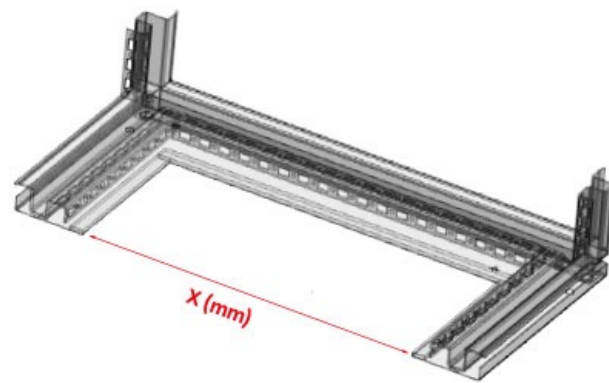

Tira de cepillo para paso de cables, para bases de cajas o recortes individuales en armarios, cajas, paneles, bastidores de servidores o paredes de máquinas.

Gracias a su tira de sujeción innovadora y universal, el cepillo se puede ensamblar en un ángulo de 90°, por ejemplo en una chapa de metal doblada. El cepillo se puede quitar del perfil en cualquier momento y volver a ensamblar, utilizando otras opciones de montaje.

La tira de cepillo KDR-BES-U se adapta a casi cualquier tipo de caja o armario existente en el mercado. Las placas des suelo estándar, incluidos en el envío de la caja, se pueden utilizar para el montaje ¡No es necesario cambiarlos!

4 modelos diferentes están disponibles:

Ref. 58210.xxxx - para espesor de pared 1,5 - 2 mm, altura del cepillo 35 mm

Ref. 58215.xxxx - para espesor de pared 1.5 - 2 mm, altura del cepillo 50 mm

Ref. 58225.xxxx - para espesor de pared 2,5 - 3 mm, altura del cepillo 35 mm

Ref. 58230.xxxx - para espesor de pared 2,5 - 3 mm, altura del cepillo 50 mm

Para definir la longitud individual que necesitas:

X (mm) = tamaño visual de la abertura de la base de la caja

Números de pedido (ejem.):